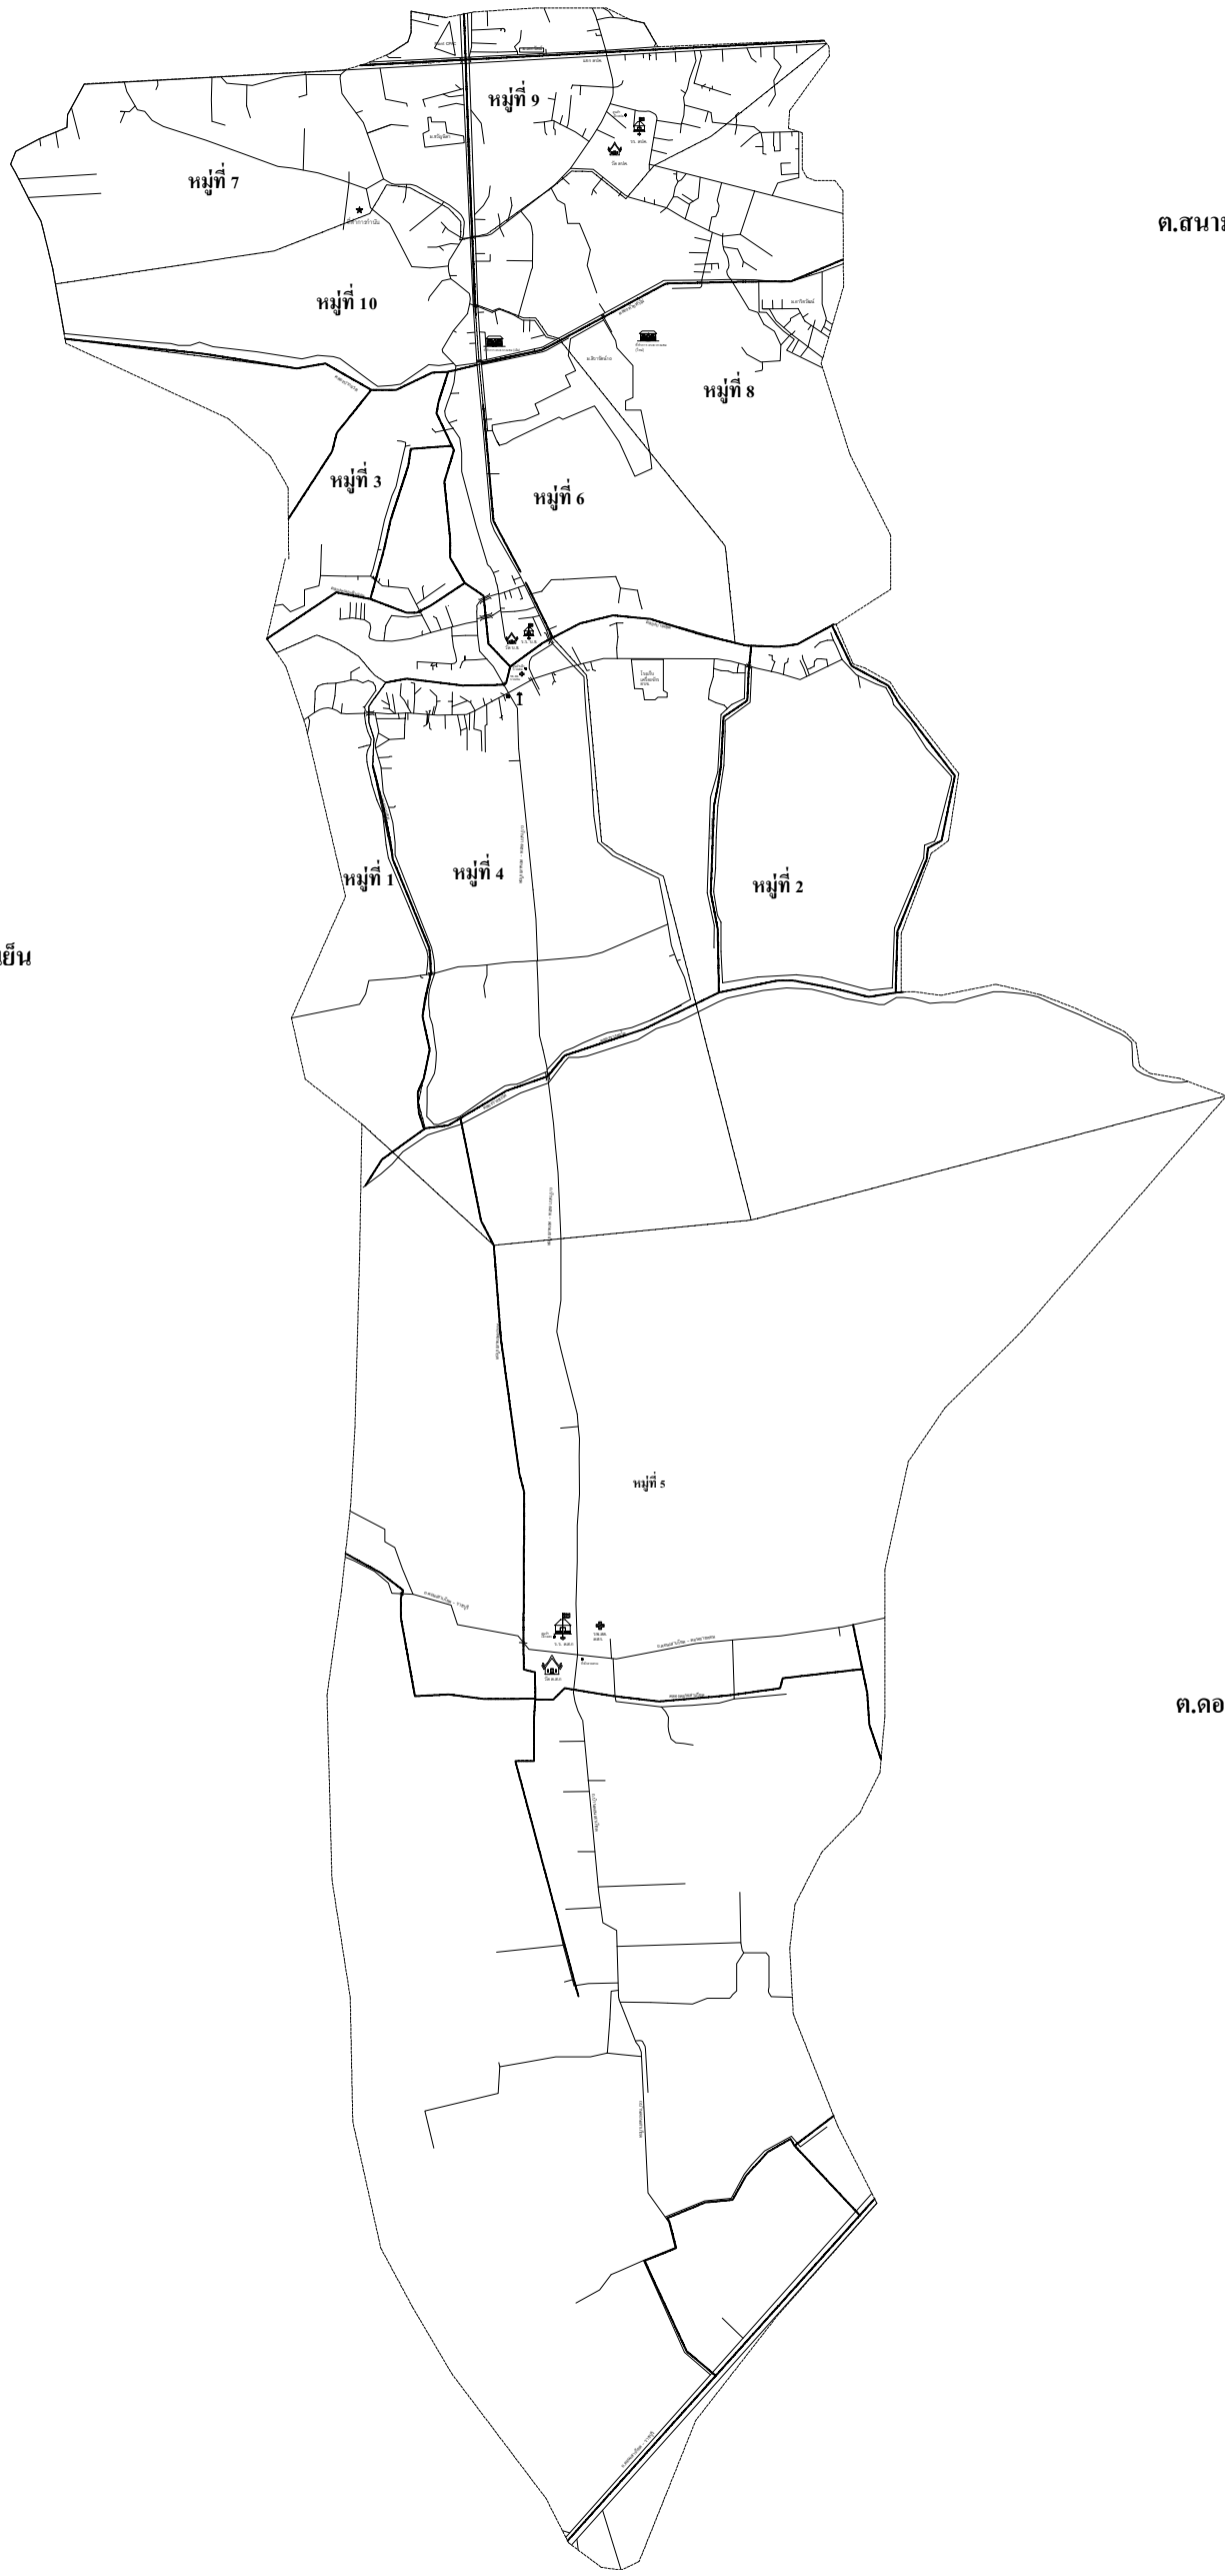

แผนที่โดยสังเขป

ต.ลำพญา

ทิศเหนือ

ต.สนามจันทร์

ต.วังเย็น

ต.ถนนขาด

ต.คอนยายหอม

ต.คอนใหญ่  
(ราชบุรี)